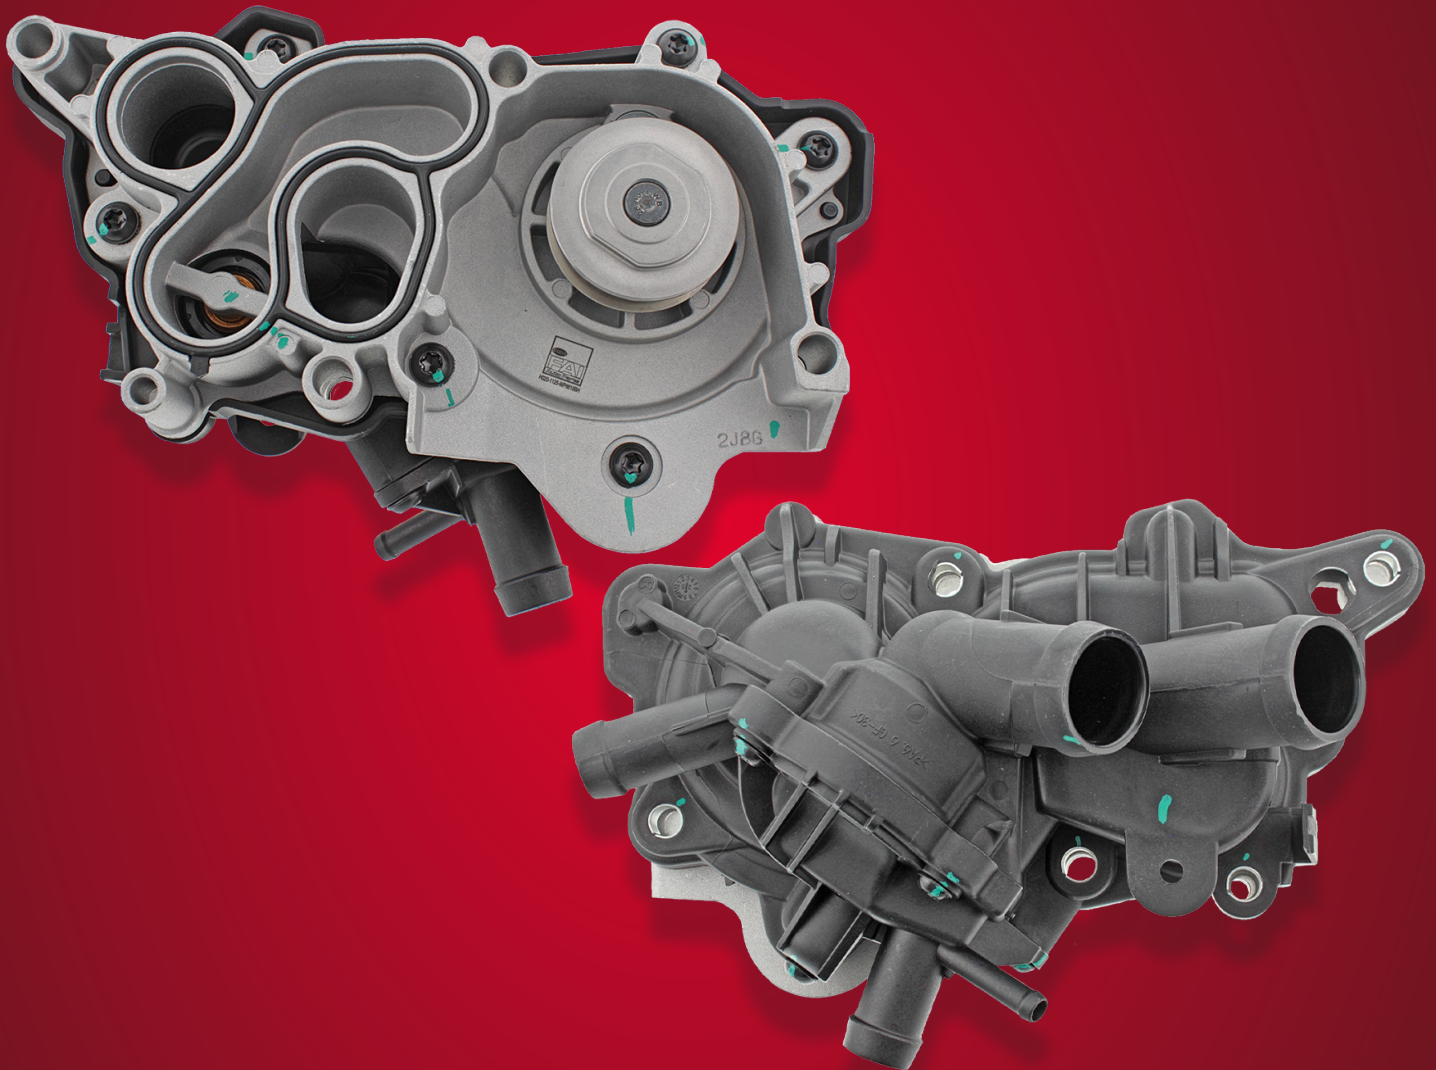

## **30+ NEW PARTS NOW IN STOCK!**

[faiauto.com](http://faiauto.com)

**WATER PUMP**

**WP6618BH**

**OE REFERENCE: 04C 121 600 K**

**AUDI | SEAT | SKODA | VW**

**2012 - 2024 | VARIOUS ENGINES**

**FIND OUT MORE**