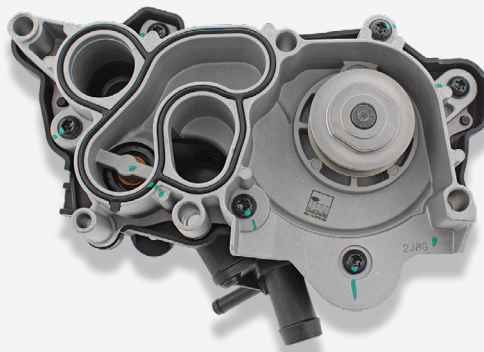

NEW TO RANGE

MARCH 2026